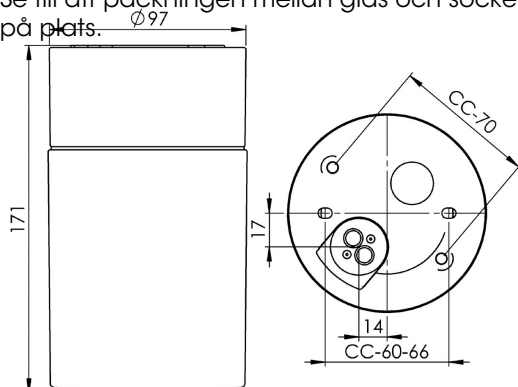

## Opus 100 /175 Bastu

Opus 100/175 är en armatur med elegant cylindrisk form och keramisk sockel i tidlös design. Kan placeras vägg- eller takmonterad i bastu.

### Specifikation

Sockelmaterial	Porslin
Lamphållare	E27
Ljuskälla (inkl.)	E27, max 40W tak/60W vägg
Spänning	230V
Montering	Tak/vägg
Sockelfärg	Svart NCS S 9000-N
Skyddsklass	II
D-klassad	Nej
Kapslingsklass	IP44
Energiklass	G
T <sub>a</sub>	Max +125
Höjd	171 mm
Diameter Ø	97 mm
Glas	Matt opal
Glasgंगा	84,5 mm
Vikt	0,77 kg
Design	Duoform

### Teknisk information

Silikontätning mellan glas och sockel. Fyra Ø 5mm hål för montage. CC-mått 60-66 mm, alternativt två dolda hål för CC-mått 70 mm. En kabelgenomföring i botten med uttag för två nätkablar. Två polskruvar för anslutning av max 2 x 2,5 mm<sup>2</sup>. Överkoppling är möjlig. Bottengenomföring. Brytväggar saknas. Petskydd och skydd mot strilande vatten från alla vinklar. Armaturen är anpassad för att monteras i en omgivningstemperatur på högst 125 °C. Är även godkänd för ångbastu. Bastuljuskälla E27, 40W inkluderad.