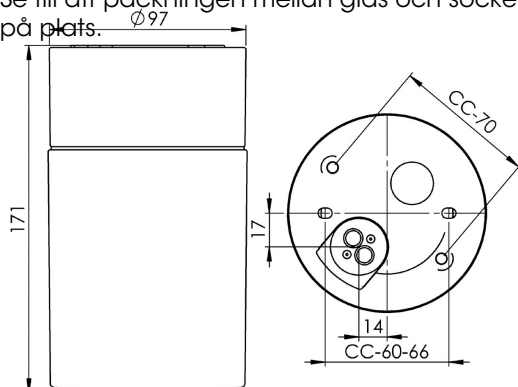

## Opus 100 /175 Bastu

Opus 100/175 är en armatur med elegant cylindrisk form och keramisk sockel i tidlös design. Kan placeras vägg- eller takmonterad i bastu.

### Specifikation

Sockelmaterial	Porslin
Lamphållare	E27
Ljuskälla (inkl.)	E27, max 40W tak/60W vägg
Spänning	230V
Montering	Tak/vägg
Sockelfärg	Vit NCS S 1502-G50Y
Skyddsklass	II
D-klassad	Nej
Kapslingsklass	IP44
Energiklass	G
T <sub>a</sub>	Max +125
Höjd	171 mm
Diameter Ø	97 mm
Glas	Matt opal
Glasganga	84,5 mm
Vikt	0,77 kg
Design	Duoform

### Teknisk information

Silikontätning mellan glas och sockel. Fyra Ø 5mm hål för montage. CC-mått 60-66 mm, alternativt två dolda hål för CC-mått 70 mm. En kabelgenomföring i botten med uttag för två nätkablar. Två polskruvar för anslutning av max 2 x 2,5 mm<sup>2</sup>. Överkoppling är möjlig. Bottengenomföring. Brytväggar saknas. Petskydd och skydd mot strilande vatten från alla vinklar. Armaturen är anpassad för att monteras i en omgivningstemperatur på högst 125 °C. Är även godkänd för ångbastu. Bastuljuskälla E27, 40W inkluderad.