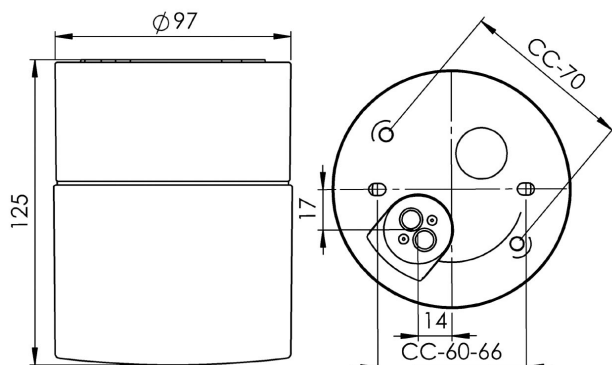

### Specifikation

Sockelmaterial	Porslin
Lamphållare	G9
Ljuskälla	Max 25W tak/vägg (inkl.)
Spänning	230V
Montering	Tak/vägg
Sockelfärg	Svart NCS S 9000-N
Skyddsklass	II
D-klassad	Nej
Kapslingsklass	IP44
Energiklass	G
T <sub>a</sub>	Max +125
Höjd	125 mm
Diameter Ø	97 mm
Glas	Matt opal
Glasgänga	84,5 mm
Vikt	0,77 kg
Design	Duoform

### Teknisk information

Silikontätning mellan glas och sockel. Fyra Ø 5mm hål för montage. CC-mått 60-66 mm, alternativt två dolda hål för CC-mått 70 mm. En kabelgenomföring i botten med uttag för två nätkablar. Två polskruvar för anslutning av max 2 x 2,5 mm<sup>2</sup>. Överkoppling är möjlig. Bottengenomföring. Brytväggar saknas. Petskydd och skydd mot strilande vatten från alla vinklar. Armaturen är anpassad för att monteras i en omgivningstemperatur på högst 125 °C. Är även godkänd för ångbastu. Bastuljuskälla, halogen, G9, 25W inkluderad.