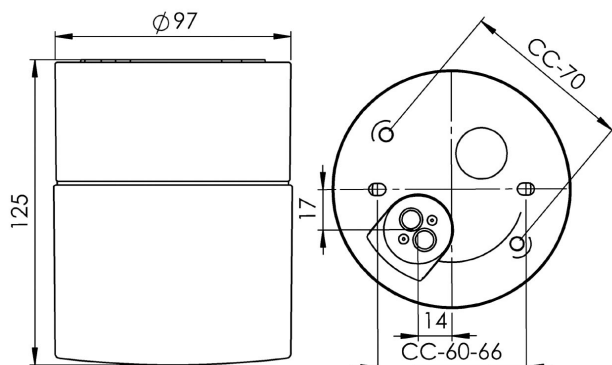

Artikelnr **8220-209-12**
 E-nr **7530394**
 EI-nr **3041066**
 S-nr **4212243**
 EAN **7312908220125**

Opus 100 / 125 Bastu

Opus 100/125 är en armatur med elegant cylindrisk form och keramisk sockel i tidlös design. Kan placeras vägg- eller takmonterad i bastu.

Specifikation

| | |
|----------------|--------------------------|
| Sockelmaterial | Porslin |
| Lamphållare | G9 |
| Ljuskälla | Max 25W tak/vägg (inkl.) |
| Spänning | 230V |
| Montering | Tak/vägg |
| Sockelfärg | Grå NCS S 6005-G50Y |
| Skyddsklass | II |
| D-klassad | Nej |
| Kapslingsklass | IP44 |
| Energiklass | G |
| T _a | Max +125 |
| Höjd | 125 mm |
| Diameter Ø | 97 mm |
| Glas | Matt opal |
| Glasgänga | 84,5 mm |
| Vikt | 0,77 kg |
| Design | Duoform |

Teknisk information

Silikontätning mellan glas och sockel. Fyra Ø 5mm hål för montage. CC-mått 60-66 mm, alternativt två dolda hål för CC-mått 70 mm. En kabelgenomföring i botten med uttag för två nätkablar. Två polskruvar för anslutning av max 2 x 2,5 mm². Överkoppling är möjlig. Bottengenomföring. Brytväggar saknas. Petskydd och skydd mot strilande vatten från alla vinklar. Armaturen är anpassad för att monteras i en omgivningstemperatur på högst 125 °C. Är även godkänd för ångbastu. Bastuljuskälla, halogen, G9, 25W inkluderad.