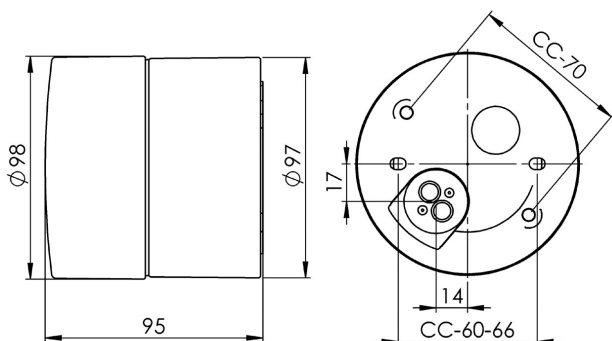

### Specifikation

Sockelmaterial	Porslin
Lamphållare	G9
Ljuskälla	Max 25W vägg (inkl.)
Spänning	230V
Montering	Vägg
Sockelfärg	Vit NCS S 1502-G50Y
Skyddsklass	II
D-klassad	Nej
Kapslingsklass	IP44
Energiklass	G
T <sub>a</sub>	Max +125
Höjd	95 mm
Diameter Ø	97 mm
Glas	Matt opal
Glasgänga	84,5 mm
Vikt	0,77 kg
Design	Duoform

### Teknisk information

Silikontätning mellan glas och sockel. Fyra Ø 5mm hål för montage. CC-mått 60-66 mm, alternativt två dolda hål för CC-mått 70 mm. En kabelgenomföring i botten med uttag för två nätkablar. Två polskruvar för anslutning av max 2 x 2,5 mm<sup>2</sup>. Överkoppling är möjlig. Bottengenomföring. Brytväggar saknas. Petskydd och skydd mot strilande vatten från alla vinklar. Armaturen är anpassad för att monteras i en omgivningstemperatur på högst 125 °C. Är även godkänd för ångbastu. Bastuljuskälla, halogen, G9, 25W inkluderad.