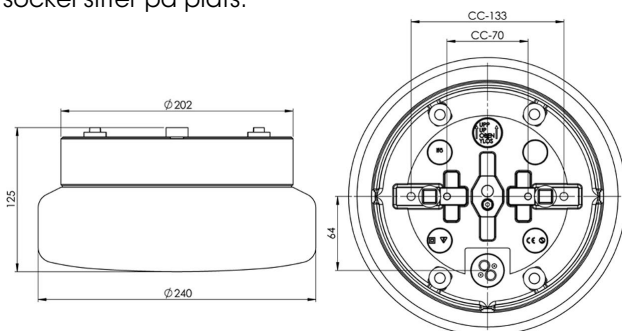

Artikelnr **8048-509-14**
 E-nr **7530388**
 EI-nr **3041056**
 S-nr **4112838**
 EAN **7312908048149**

Classic Bastu

Classic är en trojänare i sortimentet. Classic har en keramisk sockel och blank opal kupa. Placeras i tak eller på vägg i bastu.

Specifikation

Sockelmaterial	Porslin
Lamphållare	E27
Ljuskälla	Max 40W tak/60W vägg (inkl.)
Spänning	230V
Montering	Tak/vägg
Sockelfärg	Brun NCS S 8010-Y50R
Skyddsklass	II
D-klassad	Nej
Kapslingsklass	IP44
Energiklass	G
T _a	Max +125
Höjd	125 mm
Diameter Ø	240 mm
Glas	Blank opal
Glasgänga	185,5 mm
Vikt	2,3 kg
Design	Duoform

Installation

För in nätkabeln genom kabelgenomföringen i botten. Trä de medföljande silikonlangarna över ledarna. Fäst armaturen på vägg eller i tak med lämpliga skruvar, se till att pilen UP på baksidan av sockeln pekar uppåt vid väggmontage. Anslut ledarna i trådfästena i lamphållaren. Sätt i ljuskälla och sätt sedan på kupan genom att skruva den medsols. Se till att packningen mellan glas och sockel sitter på plats.

Teknisk information

Silikon tätning mellan glas och sockel. Fyra Ø 5mm hål för montage. CC-mått 133/70 mm. En kabelgenomföring i botten med uttag för två nätkablar. Trådfäste, anslutning för max 2 x 1,5 mm². Överkoppling är möjlig. Bottengenomföring, tre brytväggar. Petskydd och skydd mot strilande vatten från alla vinklar. Armaturen är anpassad för att monteras i en omgivningstemperatur på högst 125 ° C. Är även godkänd för ångbastu. Bastuljuskälla E27, 40W inkluderad.