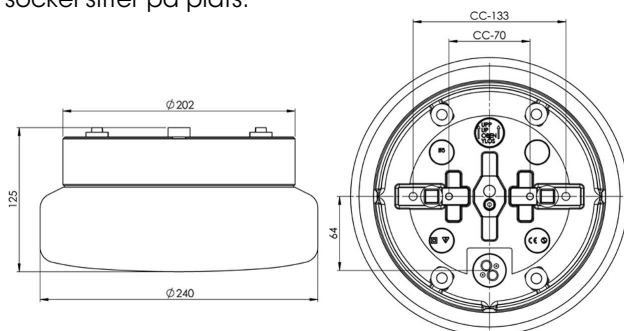

Artikelnr **8048-509-12**
 E-nr **7530387**
 EI-nr **3041055**
 S-nr **4112837**
 EAN **7312908048125**

Classic Bastu

Classic är en trojännare i sortimentet. Classic har en keramisk sockel och blank opal kupa. Placeras i tak eller på vägg i bastu.

Specifikation

Sockelmaterial	Porslin
Lamphållare	E27
Ljuskälla	Max 40W tak/60W vägg (inkl.)
Spänning	230V
Montering	Tak/vägg
Sockelfärg	Grå NCS S 6005-G50Y
Skyddsklass	II
D-klassad	Nej
Kapslingsklass	IP44
Energiklass	G
T _a	Max +125
Höjd	125 mm
Diameter Ø	240 mm
Glas	Blank opal
Glasgunga	185,5 mm
Vikt	2,3 kg
Design	Duoform

Installation

För in nätkabeln genom kabelgenomföringen i botten. Trä de medföljande silikonlangarna över ledarna. Fäst armaturen på vägg eller i tak med lämpliga skruvar, se till att pilen UP på baksidan av sockeln pekar uppåt vid väggmontage. Anslut ledarna i trådfästena i lamphållaren. Sätt i ljuskälla och sätt sedan på kupan genom att skruva den medsols. Se till att packningen mellan glas och sockel sitter på plats.

Teknisk information

Silikon tätning mellan glas och sockel. Fyra Ø 5mm hål för montage. CC-mått 133/70 mm. En kabelgenomföring i botten med uttag för två nätkablar. Trådfäste, anslutning för max 2 x 1,5 mm². Överkoppling är möjlig. Bottengenomföring, tre brytväggar. Petskydd och skydd mot strilande vatten från alla vinklar. Armaturen är anpassad för att monteras i en omgivningstemperatur på högst 125 ° C. Är även godkänd för ångbastu. Bastuljuskälla E27, 40W inkluderad.