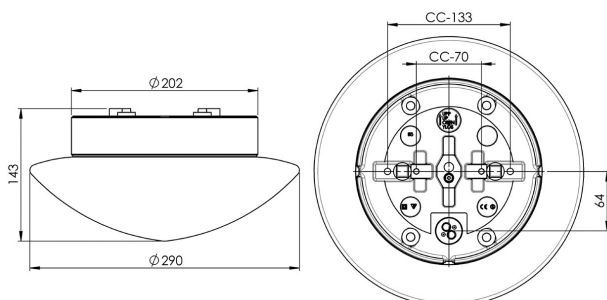

### Specifikation

Sockelmaterial	Porslin
Lamphållare	E27
Ljuskälla	Max 40W tak/60W vägg (inkl.)
Spänning	230V
Montering	Tak/vägg
Sockelfärg	Brun NCS S 8010-Y50R
Skyddsklass	II
D-klassad	Nej
Kapslingsklass	IP44
Energiklass	G
T <sub>a</sub>	Max +125
Höjd	143 mm
Diameter Ø	290 mm
Glas	Matt opal
Glasgänga	185,5 mm
Vikt	2,3 kg
Design	Duoform

### Teknisk information

Silikontätning mellan glas och sockel. Fyra Ø 5mm hål för montage. CC-mått 133/70 mm. En kabelgenomföring i botten med uttag för två nätkablar. Trådfäste, anslutning för max 2 x 1,5 mm<sup>2</sup>. Överkoppling är möjlig. Bottengenomföring, tre brytväggar. Petskydd och skydd mot strilande vatten från alla vinklar. Armaturen är anpassad för att monteras i en omgivningstemperatur på högst 125 ° C. Är även godkänd för ångbastu. Bastuljuskälla E27, 40W inkluderad.