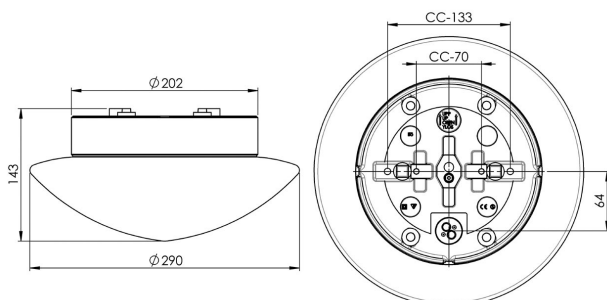

Artikelnr **8047-509-12**
 E-nr **7530384**
 EI-nr **3041049**
 S-nr **4112831**
 EAN **7312908047128**

Contrast Solhem Bastu

En bastuarmatur från contrast-serien med keramisk sockel och matt opal kupa. Finns med rak eller sned sockel för montage i tak eller på vägg.

Specifikation

Sockelmaterial	Porslin
Lamphållare	E27
Ljuskälla	Max 40W tak/60W vägg (inkl.)
Spänning	230V
Montering	Tak/vägg
Sockelfärg	Grå NCS S 6005-G50Y
Skyddsklass	II
D-klassad	Nej
Kapslingsklass	IP44
Energiklass	G
T _a	Max +125
Höjd	143 mm
Diameter Ø	290 mm
Glas	Matt opal
Glasgänga	185,5 mm
Vikt	2,3 kg
Design	Duoform

Teknisk information

Silikontätning mellan glas och sockel. Fyra Ø 5mm hål för montage. CC-mått 133/70 mm. En kabelgenomföring i botten med uttag för två nätkablar. Trådfäste, anslutning för max 2 x 1,5 mm². Överkoppling är möjlig. Bottengenomföring, tre brytväggar. Petskydd och skydd mot strilande vatten från alla vinklar. Armaturen är anpassad för att monteras i en omgivningstemperatur på högst 125 ° C. Är även godkänd för ångbastu. Bastuljuskälla E27, 40W inkluderad.