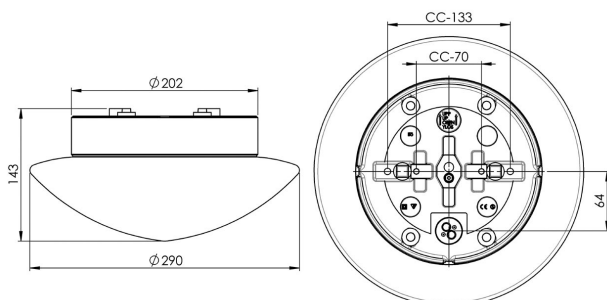

Artikelnr **8047-509-10**
 E-nr **7530383**
 EI-nr **3041048**
 S-nr **4112830**
 EAN **7312908047104**

Contrast Solhem Bastu

En bastuarmatur från contrast-serien med keramisk sockel och matt opal kupa. Finns med rak eller sned sockel för montage i tak eller på vägg.

Specifikation

Sockelmaterial	Porslin
Lamphållare	E27
Ljuskälla	Max 40W tak/60W vägg (inkl.)
Spänning	230V
Montering	Tak/vägg
Sockelfärg	Vit NCS S 1502-G50Y
Skyddsklass	II
D-klassad	Nej
Kapslingsklass	IP44
Energiklass	G
T _a	Max +125
Höjd	143 mm
Diameter Ø	290 mm
Glas	Matt opal
Glasgänga	185,5 mm
Vikt	2,3 kg
Design	Duoform

Teknisk information

Silikontätning mellan glas och sockel. Fyra Ø 5mm hål för montage. CC-mått 133/70 mm. En kabelgenomföring i botten med uttag för två nätkablar. Trådfäste, anslutning för max 2 x 1,5 mm². Överkoppling är möjlig. Bottengenomföring, tre brytväggar. Petskydd och skydd mot strilande vatten från alla vinklar. Armaturen är anpassad för att monteras i en omgivningstemperatur på högst 125 ° C. Är även godkänd för ångbastu. Bastuljuskälla E27, 40W inkluderad.