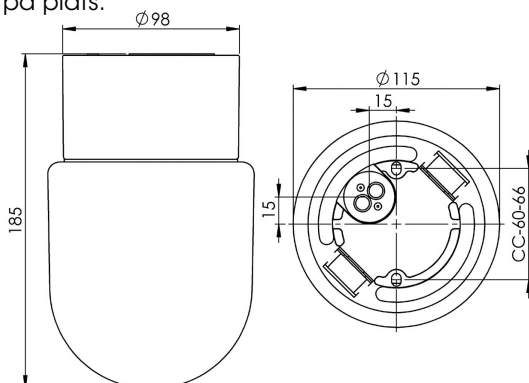

Specifikation

Sockelmaterial	Porslin
Lamphållare	E27
Ljuskälla	E27, max 75W (ej inkl.)
Spänning	230V
Montering	Tak/vägg
Sockelfärg	Grå NCS S 6005-G50Y
Skyddsklass	II
D-klassad	Ja
Kapslingsklass	IP54
Energiklass	-
T _a	-30 - +25
Höjd	185 mm
Diameter Ø	115 mm
Glas	Matt opal
Glasgänga	84,5 mm
Vikt	0,85 kg
Design	Duoform

Installation

För in nätkabeln genom kabelgenomföringen i botten. Fäst armaturen på vägg eller i tak med lämpliga skruvar. Anslut ledarna till polskruvarna. Skruva fast lamphållaren. Sätt i ljuskälla och skruva sedan på kupan genom att skruva den medsols. Se till att packningen mellan glas och sockel sitter på plats.

Teknisk information

Silikontätning mellan glas och sockel. Två Ø 5mm hål för montage. CC-mått 60-66 mm. En kabelgenomföring i botten med uttag för två nätkablar. Två polskruvar för anslutning av max 2 x 2,5 mm². Överkoppling är möjlig. Bottengenomföring, två brytväggar (som kräver tätningssats vid användning). Petskydd och skydd mot strilande vatten från alla vinklar. Tillåten för användning i miljöer där en ansamling av icke-ledande damm på armaturen kan förväntas.