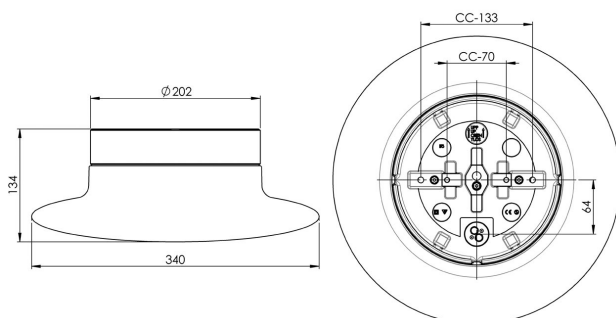

## Aton Cairo Large

Cairo Large, en större variant i vår atonserie. Armaturen har keramisk sockel med matt opal kupa. Cairo Large är lämplig att montera både på vägg och i tak såväl inom- som utomhus.

### Specifikation

Sockelmaterial	Porslin
Lamphållare	E27
Ljuskälla	E27, max 75W (ej inkl.)
Spänning	230V
Montering	Tak/vägg
Sockelfärg	Svart NCS S 9000-N
Skyddsklass	II
D-klassad	Nej
Kapslingsklass	IP44
Energiklass	-
T <sub>a</sub>	-30 - +25
Höjd	134 mm
Diameter Ø	340 mm
Glas	Matt opal
Glasgänga	185,5 mm
Vikt	3,7 kg
Design	Håkan Svennesson SD

### Teknisk information

Silikontätning mellan glas och sockel. Fyra Ø 5mm hål för montage. CC-mått 133/70 mm. En kabelgenomföring i botten med uttag för två nätkablar. Trådfäste, anslutning för max 2 x 1,5 mm<sup>2</sup>. Överkoppling är möjlig. Bottengenomföring, tre brytväggar. Petskydd och skydd mot strilande vatten från alla vinklar.