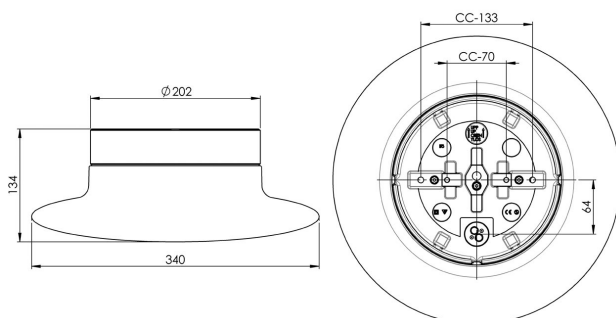

Artikelnr **7305-500-12**
 E-nr **7511450**
 EI-nr
 S-nr
 EAN **7312907305120**

Aton Cairo Large

Cairo Large, en större variant i vår atonserie. Armaturen har keramisk sockel med matt opal kupa. Cairo Large är lämplig att montera både på vägg och i tak såväl inom- som utomhus.

Specifikation

Sockelmaterial	Porslin
Lamphållare	E27
Ljuskälla	E27, max 75W (ej inkl.)
Spänning	230V
Montering	Tak/vägg
Sockelfärg	Grå NCS S 6005-G50Y
Skyddsklass	II
D-klassad	Nej
Kapslingsklass	IP44
Energiklass	-
T _a	-30 - +25
Höjd	134 mm
Diameter Ø	340 mm
Glas	Matt opal
Glasganga	185,5 mm
Vikt	3,7 kg
Design	Håkan Svennesson SD

Teknisk information

Silikontätning mellan glas och sockel. Fyra Ø 5mm hål för montage. CC-mått 133/70 mm. En kabelgenomföring i botten med uttag för två nätkablar. Trådfäste, anslutning för max 2 x 1,5 mm². Överkoppling är möjlig. Bottengenomföring, tre brytväggar. Petskydd och skydd mot strilande vatten från alla vinklar.