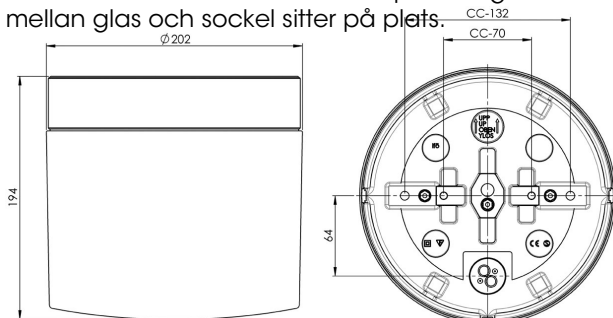

Artikelnr **7266-705-16**
 E-nr **7511448**
 EI-nr **3212920**
 S-nr **4212097**
 EAN **7312907266162**

Opus 200 Crystal

Opus 200 Crystal är försedd med kristallhänge koppen+pigg. Ljuset reflekteras genom prismorna och klarglaskupan och ger en spännande ljusbild. Glaskupan med silikonpackning skyddar prismorna mot damm och fukt.

Specifikation

Sockelmaterial	Porslin
Lamphållare	E14
Ljuskälla	3x max 28W (ej inkl.)
Spänning	230V
Montering	Tak
Sockelfärg	Svart NCS S 9000-N
Skyddsklass	I
D-klassad	Nej
Kapslingsklass	IP44
Energiklass	-
T _a	-30 - +25
Höjd	194 mm
Diameter Ø	202 mm
Glas	Klarglas
Glasgänga	185,5 mm
Vikt	3 kg
Design	Duoform

Installation

För in nätkabeln genom kabelgenomföringen i botten. Fäst armaturen i tak med lämpliga skruvar. Trä de medföljande silikonlangarna över ledarna. Anslut ledarna till kopplingsplinten. Lossa på de två skruvar som håller montageplåten. Montera kristallkronan mot montageplåten med hjälp av de två nyckelhålsformade hålen. Dra åt skruvarna. Sätt i ljuskällor och skruva sedan på kupan genom att skruva den medsols. Se till att packningen mellan glas och sockel sitter på plats.

Teknisk information

Silikon tätning mellan glas och sockel. Fyra Ø 6 mm hål för montage, CC-mått 133 mm, alternativt två dolda hål Ø 5 mm, för CC-mått 70 mm. En kabelgenomföring i botten med uttag för två nätkablar. Kopplas till kopplingsplint för max 3 x 1,5 mm². Överkoppling är möjlig. Bottengenomföring och tre brytväggar. Petskydd och skydd mot strilande vatten från alla vinklar. Våra kupor är alla unika, mindre variationer kan förekomma.