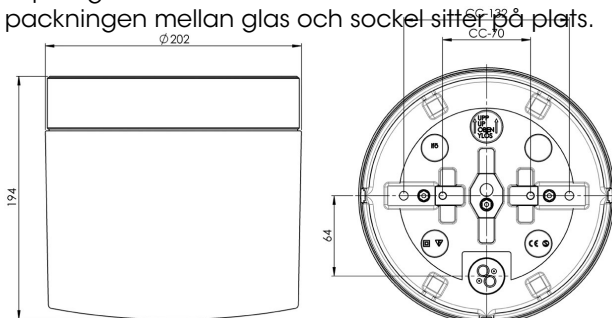

Artikelnr **7266-705-12**
 E-nr **7511447**
 EI-nr **3212919**
 S-nr **4212096**
 EAN **7312907266124**

Opus 200 Crystal

Opus 200 Crystal är försedd med kristallhänge koppen+pigg. Ljuset reflekteras genom prismorna och klarglaskupan och ger en spännande ljusbild. Glaskupan med silikonpackning skyddar prismorna mot damm och fukt.

Specifikation

Sockelmaterial	Porslin
Lamphållare	E14
Ljuskälla	3x max 28W (ej inkl.)
Spänning	230V
Montering	Tak
Sockelfärg	Grå NCS S 6005-G50Y
Skyddsklass	I
D-klassad	Nej
Kapslingsklass	IP44
Energiklass	-
T _a	-30 - +25
Höjd	194 mm
Diameter Ø	202 mm
Glas	Klarglas
Glasgänga	185,5 mm
Vikt	3 kg
Design	Duoform

Teknisk information

Silikon tätning mellan glas och sockel. Fyra Ø 6 mm hål för montage, CC-mått 133 mm, alternativt två dolda hål Ø 5 mm, för CC-mått 70 mm. En kabelgenomföring i botten med uttag för två nätkablar. Kopplas till kopplingsplint för max 3 x 1,5 mm². Överkoppling är möjlig. Bottengenomföring och tre brytväggar. Petskydd och skydd mot strilande vatten från alla vinklar. Våra kupor är alla unika, mindre variationer kan förekomma.