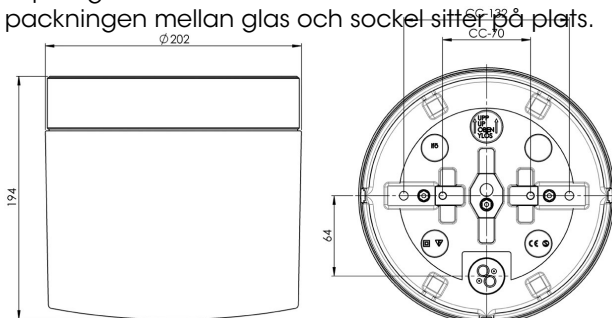

Artikelnr **7266-705-10**
 E-nr **7511446**
 EI-nr **3212918**
 S-nr **4212095**
 EAN **7312907266100**

Opus 200 Crystal

Opus 200 Crystal är försedd med kristallhänge koppen+pigg. Ljuset reflekteras genom prismorna och klarglaskupan och ger en spännande ljusbild. Glaskupan med silikonpackning skyddar prismorna mot damm och fukt.

Specifikation

Sockelmaterial	Porslin
Lamphållare	E14
Ljuskälla	3x max 28W (ej inkl.)
Spänning	230V
Montering	Tak
Sockelfärg	Vit NCS S 1502-G50Y
Skyddsklass	I
D-klassad	Nej
Kapslingsklass	IP44
Energiklass	-
T _a	-30 - +25
Höjd	194 mm
Diameter Ø	202 mm
Glas	Klarglas
Glasgänga	185,5 mm
Vikt	3 kg
Design	Duoform

Teknisk information

Silikon tätning mellan glas och sockel. Fyra Ø 6 mm hål för montage, CC-mått 133 mm, alternativt två dolda hål Ø 5 mm, för CC-mått 70 mm. En kabelgenomföring i botten med uttag för två nätkablar. Kopplas till kopplingsplint för max 3 x 1,5 mm². Överkoppling är möjlig. Bottengenomföring och tre brytväggar. Petskydd och skydd mot strilande vatten från alla vinklar. Våra kupor är alla unika, mindre variationer kan förekomma.