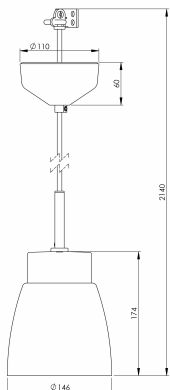

Teknisk information

Utrustad med textilkabel (2m) med takkopp i porslin och kopplingsplint.

Underhåll

Bryt strömmen till armaturen. Skruva av glaset genom att lossa skärmringen och rengör det, diskas med fördel i diskmaskin. Använd inte rengöringsmedel som innehåller lösningsmedel. Sätt kupan på plats och skruva tillbaka skärmringen. Byt ljuskälla om nödvändigt.

Reservdelar

Kupa: 7906015 / 1-6150

Vi reserverar oss för eventuella fel i texten samt förbehåller oss rätten till förändringar av de tekniska specifikationerna (utan föregående avisering).