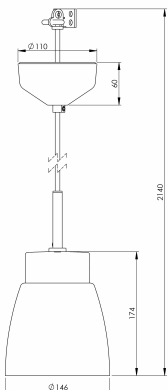

Teknisk information

Utrustad med textilkabel (2m) med takkopp i porslin och kopplingsplint.

Underhåll

Bryt strömmen till armaturen. Skruva av glaset genom att lossa skärmringen och rengör det, diskas med fördel i diskmaskin. Använd inte rengöringsmedel som innehåller lösningsmedel. Sätt kupan på plats och skruva tillbaka skärmringen. Byt ljuskälla om nödvändigt.

Reservdelar

Kupa: 7906015 / 1-6150

Vi reserverar oss för eventuella fel i texten samt förbehåller oss rätten till förändringar av de tekniska specifikationerna (utan föregående avisering).