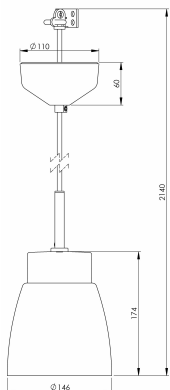

Teknisk information

Urustad med textilkabel (2m) med takkopp i porslin och kopplingsplint.

Underhåll

Bryt strömmen till armaturen. Skruva av glaset genom att lossa skärmringen och rengör det, diskas med fördel i diskmaskin. Använd inte rengöringsmedel som innehåller lösningsmedel. Sätt kupan på plats och skruva tillbaka skärmringen. Byt ljuskälla om nödvändigt.

Reservdelar

Kupa: 7906016 / 1-6150-10

Vi reserverar oss för eventuella fel i texten samt förbehåller oss rätten till förändringar av de tekniska specifikationerna (utan föregående avisering).