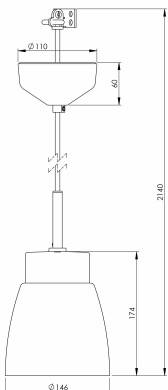

Teknisk information

Utrustad med textilkabel (2m) med takkopp i porslin och kopplingsplint.

Underhåll

Bryt strömmen till armaturen. Skruva av glaset genom att lossa skärmringen och rengör det, diskas med fördel i diskmaskin. Använd inte rengöringsmedel som innehåller lösningsmedel. Sätt kupan på plats och skruva tillbaka skärmringen. Byt ljuskälla om nödvändigt.

Reservdelar

Kupa: 7906016 / 1-6150-10

Vi reserverar oss för eventuella fel i texten samt förbehåller oss rätten till förändringar av de tekniska specifikationerna (utan föregående avisering).