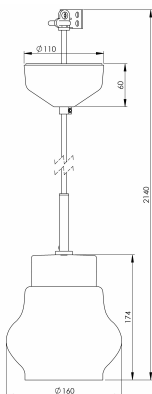

Teknisk information

Utrustad med textilkabel (2m) med takkopp i porslin och kopplingsplint.

Underhåll

Bryt strömmen till armaturen. Skruva av glaset genom att lossa skärmringen och rengör det, diskas med fördel i diskmaskin. Använd inte rengöringsmedel som innehåller lösningsmedel. Sätt kupan på plats och skruva tillbaka skärmringen. Byt ljuskälla om nödvändigt.

Reservdelar

Kupa: 7906012 / 1-6153

Vi reserverar oss för eventuella fel i texten samt förbehåller oss rätten till förändringar av de tekniska specifikationerna (utan föregående avisering).