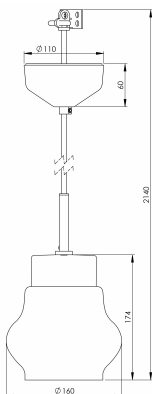

Teknisk information

Utrustad med textilkabel (2m) med takkopp i porslin och kopplingsplint.

Underhåll

Bryt strömmen till armaturen. Skruva av glaset genom att lossa skärmringen och rengör det, diskas med fördel i diskmaskin. Använd inte rengöringsmedel som innehåller lösningsmedel. Sätt kupan på plats och skruva tillbaka skärmringen. Byt ljuskälla om nödvändigt.

Reservdelar

Kupa: 7906019 / 1-6153-10

Vi reserverar oss för eventuella fel i texten samt förbehåller oss rätten till förändringar av de tekniska specifikationerna (utan föregående avisering).