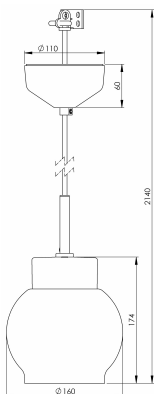

Teknisk information

Utrustad med textilkabel (2m) med takkopp i porslin och kopplingsplint.

Underhåll

Bryt strömmen till armaturen. Skruva av glaset genom att lossa skärmringen och rengör det, diskas med fördel i diskmaskin. Använd inte rengöringsmedel som innehåller lösningsmedel. Sätt kupan på plats och skruva tillbaka skärmringen. Byt ljuskälla om nödvändigt.

Reservdelar

Kupa: 7906010 / 1-6152

Vi reserverar oss för eventuella fel i texten samt förbehåller oss rätten till förändringar av de tekniska specifikationerna (utan föregående avisering).