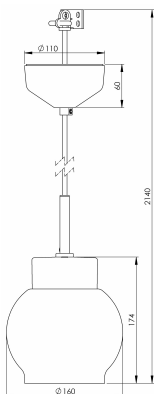

Teknisk information

Urustad med textilkabel (2m) med takkopp i porslin och kopplingsplint.

Underhåll

Bryt strömmen till armaturen. Skruva av glaset genom att lossa skärmringen och rengör det, diskas med fördel i diskmaskin. Använd inte rengöringsmedel som innehåller lösningsmedel. Sätt kupan på plats och skruva tillbaka skärmringen. Byt ljuskälla om nödvändigt.

Reservdelar

Kupa: 7906010 / 1-6152

Vi reserverar oss för eventuella fel i texten samt förbehåller oss rätten till förändringar av de tekniska specifikationerna (utan föregående avisering).