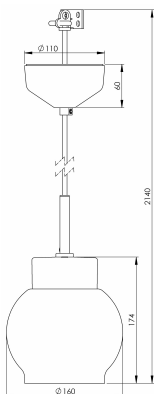

Teknisk information

Urustad med textilkabel (2m) med takkopp i porslin och kopplingsplint.

Underhåll

Bryt strömmen till armaturen. Skruva av glaset genom att lossa skärmringen och rengör det, diskas med fördel i diskmaskin. Använd inte rengöringsmedel som innehåller lösningsmedel. Sätt kupan på plats och skruva tillbaka skärmringen. Byt ljuskälla om nödvändigt.

Reservdelar

Kupa: 7906011 / 1-6152-10

Vi reserverar oss för eventuella fel i texten samt förbehåller oss rätten till förändringar av de tekniska specifikationerna (utan föregående avisering).