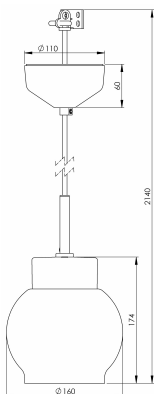

Teknisk information

Utrustad med textilkabel (2m) med takkopp i porslin och kopplingsplint.

Underhåll

Bryt strömmen till armaturen. Skruva av glaset genom att lossa skärmringen och rengör det, diskas med fördel i diskmaskin. Använd inte rengöringsmedel som innehåller lösningsmedel. Sätt kupan på plats och skruva tillbaka skärmringen. Byt ljuskälla om nödvändigt.

Reservdelar

Kupa: 7906011 / 1-6152-10

Vi reserverar oss för eventuella fel i texten samt förbehåller oss rätten till förändringar av de tekniska specifikationerna (utan föregående avisering).