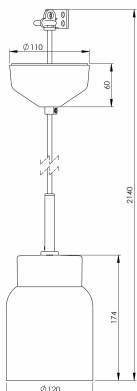

Teknisk information

Utrustad med textilkabel (2m) med takkopp i porslin och kopplingsplint.

Underhåll

Bryt strömmen till armaturen. Skruva av glaset genom att lossa skärmringen och rengör det, diskas med fördel i diskmaskin. Använd inte rengöringsmedel som innehåller lösningsmedel. Sätt kupan på plats och skruva tillbaka skärmringen. Byt ljuskälla om nödvändigt.

Reservdelar

Kupa: 7906017 / 1-6151

Vi reserverar oss för eventuella fel i texten samt förbehåller oss rätten till förändringar av de tekniska specifikationerna (utan föregående avisering).