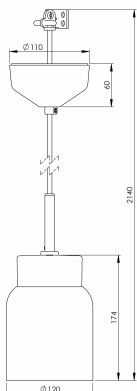

Teknisk information

Urustad med textilkabel (2m) med takkopp i porslin och kopplingsplint.

Underhåll

Bryt strömmen till armaturen. Skruva av glaset genom att lossa skärmringen och rengör det, diskas med fördel i diskmaskin. Använd inte rengöringsmedel som innehåller lösningsmedel. Sätt kupan på plats och skruva tillbaka skärmringen. Byt ljuskälla om nödvändigt.

Reservdelar

Kupa: 7906017 / 1-6151

Vi reserverar oss för eventuella fel i texten samt förbehåller oss rätten till förändringar av de tekniska specifikationerna (utan föregående avisering).