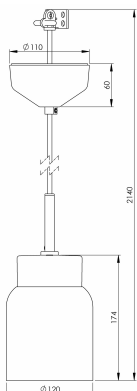

Teknisk information

Utrustad med textilkabel (2m) med takkopp i porslin och kopplingsplint.

Underhåll

Bryt strömmen till armaturen. Skruva av glaset genom att lossa skärmringen och rengör det, diskas med fördel i diskmaskin. Använd inte rengöringsmedel som innehåller lösningsmedel. Sätt kupan på plats och skruva tillbaka skärmringen. Byt ljuskälla om nödvändigt.

Reservdelar

Kupa: 7906018 / 1-6151-10

Vi reserverar oss för eventuella fel i texten samt förbehåller oss rätten till förändringar av de tekniska specifikationerna (utan föregående avisering).