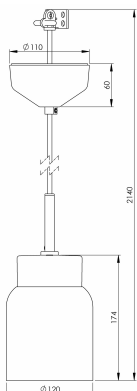

Teknisk information

Urustad med textilkabel (2m) med takkopp i porslin och kopplingsplint.

Underhåll

Bryt strömmen till armaturen. Skruva av glaset genom att lossa skärmringen och rengör det, diskas med fördel i diskmaskin. Använd inte rengöringsmedel som innehåller lösningsmedel. Sätt kupan på plats och skruva tillbaka skärmringen. Byt ljuskälla om nödvändigt.

Reservdelar

Kupa: 7906018 / 1-6151-10

Vi reserverar oss för eventuella fel i texten samt förbehåller oss rätten till förändringar av de tekniska specifikationerna (utan föregående avisering).