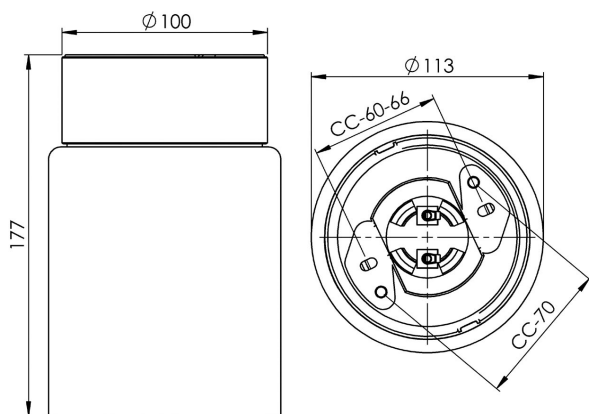

** Enheten bör under inga omständigheter anslutas till samma fas som en magnetisk ballast eller annan äldre lysrörsarmaturer då dessa armaturer kan generera överspänningstransienter utanför regleringsstandarder inom EU vid av eller påslag. Armaturen kan ta permanent skada eller helt sluta fungera vid sådan inkoppling.

Om armaturen modifieras skall Ifö Electric inte längre hållas ansvarig för säkerheten. Ansvarig för modifieringen skall då anses vara tillverkare. Vi reserverar oss för eventuella fel i texten samt förbehåller oss rätten till förändringar av de tekniska specifikationerna (utan föregående avisering).