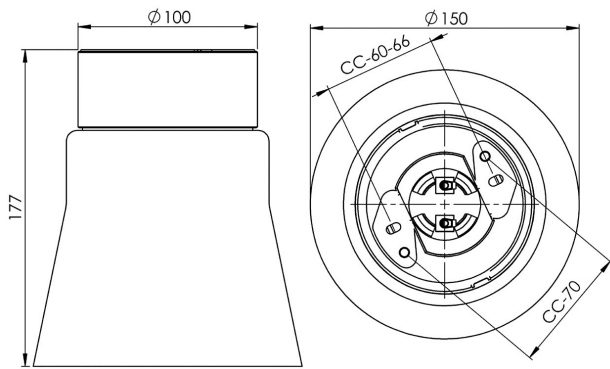

** Enheten bör under inga omständigheter anslutas till samma fas som en magnetisk ballast eller annan äldre lysrörsarmaturer då dessa armaturer kan generera överspänningstransienter utanför regleringsstandarder inom EU vid av eller påslag. Armaturen kan ta permanent skada eller helt sluta fungera vid sådan inkoppling.

Om armaturen modifieras skall Ifö Electric inte längre hållas ansvarig för säkerheten. Ansvarig för modifieringen skall då anses vara tillverkare. Vi reserverar oss för eventuella fel i texten samt förbehåller oss rätten till förändringar av de tekniska specifikationerna (utan föregående avisering).