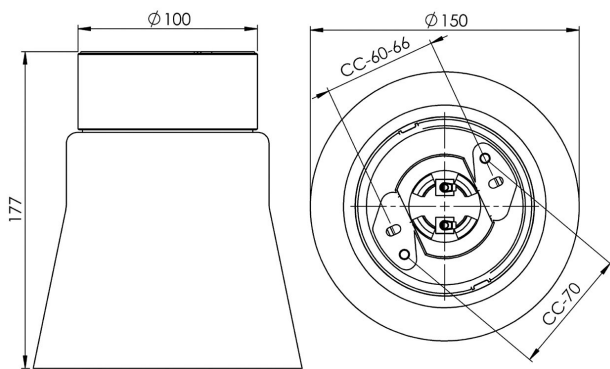

** Enheten bör under inga omständigheter anslutas till samma fas som en magnetisk ballast eller annan äldre lysrörsarmaturer då dessa armaturer kan generera överspänningstransienter utanför regleringsstandarder inom EU vid av eller påslag. Armaturen kan ta permanent skada eller helt sluta fungera vid sådan inkoppling.

Om armaturen modifieras skall Ifö Electric inte längre hållas ansvarig för säkerheten. Ansvarig för modifieringen skall då anses vara tillverkare. Vi reserverar oss för eventuella fel i texten samt förbehåller oss rätten till förändringar av de tekniska specifikationerna (utan föregående avisering).