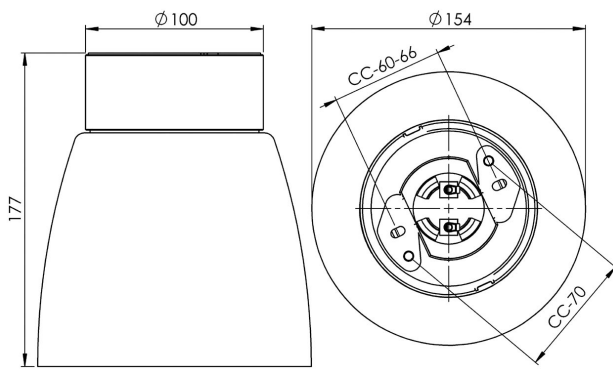

** Enheten bör under inga omständigheter anslutas till samma fas som en magnetisk ballast eller annan äldre lysrörsarmaturer då dessa armaturer kan generera överspänningstransienter utanför regleringsstandarder inom EU vid av eller påslag. Armaturen kan ta permanent skada eller helt sluta fungera vid sådan inkoppling.

Om armaturen modifieras skall Ifö Electric inte längre hållas ansvarig för säkerheten. Ansvarig för modifieringen skall då anses vara tillverkare. Vi reserverar oss för eventuella fel i texten samt förbehåller oss rätten till förändringar av de tekniska specifikationerna (utan föregående avisering).