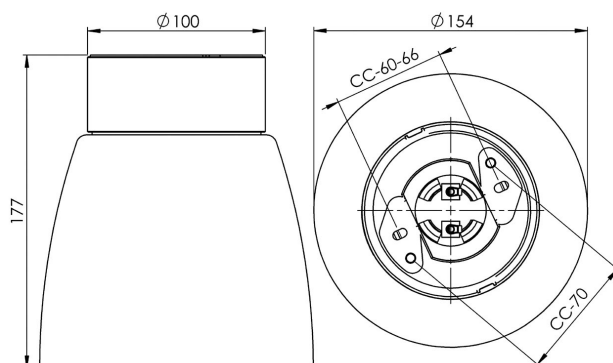

Artikelnr **7104-520-16**
 E-nr **7502015**
 EI-nr
 S-nr
 EAN **7312907104167**

Open Klara

Ifö Open bygger på en serie öppna glas som, tillsammans med vår glaserade porslinssockel, ger ett stort antal olika modeller. Passar lika bra i gymmet som i köket, hallen eller offentliga miljöer.

Specifikation

Sockelmaterial	Porslin
Lamphållare	E27
Ljuskälla	E27, max 75W (ej inkl.)
Spänning	230V
Montering	Tak
Sockelfärg	Svart NCS S 9000-N
Skyddsklass	II
D-klassad	Nej
Kapslingsklass	IP21
Energiklass	-
T _a	-30 - +25
Höjd	177 mm
Diameter Ø	154 mm
Glas	Frostat
Glasgänga	84,5 mm
Vikt	1,08 kg
Design	Duoform

Teknisk information

Silikontätning mellan glas och sockel. Fyra Ø 5mm hål för montage. CC-mått 60-66 mm, alternativt två dolda hål för CC-mått 70 mm. Trådfäste i botten för anslutning av max 2 x 2,5 mm². Överkoppling är möjlig. Bottengenomföring, två brytväggar. Petskydd.