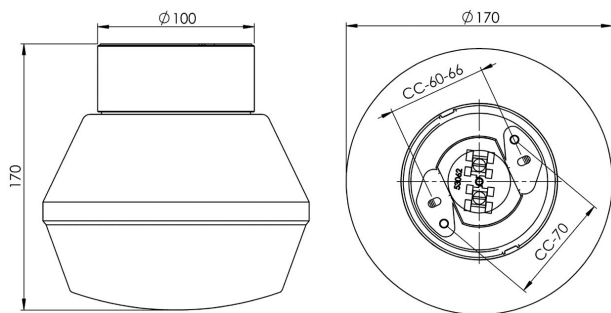

** Enheten bör under inga omständigheter anslutas till samma fas som en magnetisk ballast eller annan äldre lysrörsarmaturer då dessa armaturer kan generera överspänningstransienter utanför regleringsstandarder inom EU vid av eller påslag. Armaturen kan ta permanent skada eller helt sluta fungera vid sådan inkoppling.

Om armaturen modifieras skall Ifö Electric inte längre hållas ansvarig för säkerheten. Ansvarig för modifieringen skall då anses vara tillverkare. Vi reserverar oss för eventuella fel i texten samt förbehåller oss rätten till förändringar av de tekniska specifikationerna (utan föregående avisering).