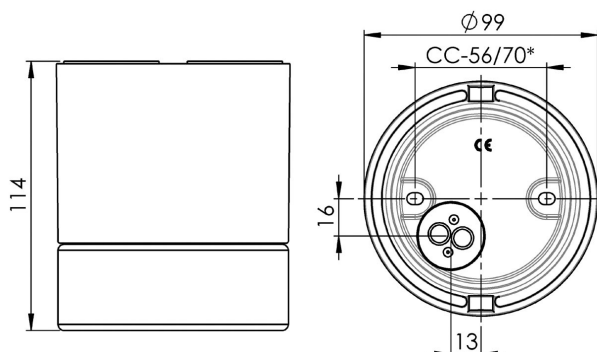

Specifikation

Sockelmaterial	Porslin
Lamphållare	GU10
Ljuskälla	Max 35W (inkl.)
Spänning	230V
Montering	Tak
Sockelfärg	Svart NCS S 9000-N
Skyddsklass	II
D-klassad	Nej
Kapslingsklass	IP44
Energiklass	G
T _a	Max +125
Höjd	114 mm
Diameter Ø	99 mm
Glas	Skyddsglas (klart)
Glasgänga	74 mm
Vikt	1,4 kg
Design	Knud Holscher

Teknisk information

Silikontätning mellan glas och sockel. Fyra Ø 5mm hål för montage. CC-mått 56 mm, alternativt; fästplatta för tak med CC-mått 70 mm. En kabelgenomföring i botten med uttag för två nätkablar. Två polskruvar för anslutning av max 2 x 2,5 mm². Överkoppling är möjlig. Bottengenomföring, två brytväggar. Petskydd och skydd mot strilande vatten från alla vinklar. Armaturen är anpassad för att monteras i en omgivningstemperatur på högst 125 °C. Är även godkänd för ångbastu. Bastuljuskälla, halogen, GU10, 35W inkluderad.