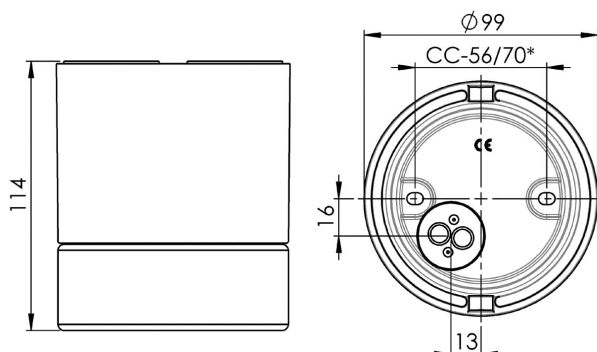

Specifikation

Sockelmaterial	Porslin
Lamphållare	GU10
Ljuskälla	Max 35W (inkl.)
Spänning	230V
Montering	Tak
Sockelfärg	Grå NCS S 6005-G50Y
Skyddsklass	II
D-klassad	Nej
Kapslingsklass	IP44
Energiklass	G
T _a	Max +125
Höjd	114 mm
Diameter Ø	99 mm
Glas	Skyddsglas (klart)
Glasgänga	74 mm
Vikt	1,4 kg
Design	Knud Holscher

Teknisk information

Silikontätning mellan glas och sockel. Fyra Ø 5mm hål för montage. CC-mått 56 mm, alternativt; fästplatta för tak med CC-mått 70 mm. En kabelgenomföring i botten med uttag för två nätkablar. Två polskruvar för anslutning av max 2 x 2,5 mm². Överkoppling är möjlig. Bottengenomföring, två brytväggar. Petskydd och skydd mot strilande vatten från alla vinklar. Armaturen är anpassad för att monteras i en omgivningstemperatur på högst 125 °C. Är även godkänd för ångbastu. Bastuljuskälla, halogen, GU10, 35W inkluderad.