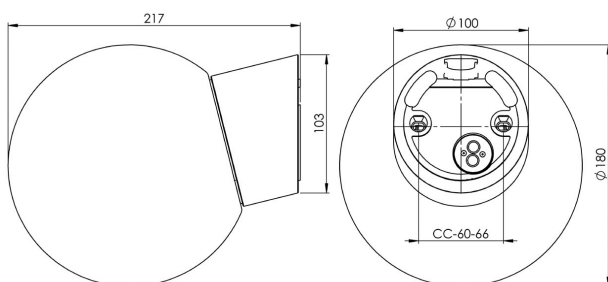

### Specifikation

Sockelmaterial	Porslin
Lamphållare	E27
Ljuskälla	E27, max 75W (ej inkl.)
Spänning	230V
Montering	Vägg
Sockelfärg	Svart NCS S 9000-N
Skyddsklass	II
D-klassad	Nej
Kapslingsklass	IP54
Energiklass	-
T <sub>a</sub>	-30 - +25
Höjd	222 mm
Diameter Ø	180 mm
Glas	Blank opal
Glasgänga	84,5 mm
Vikt	1,175 kg
Design	Ifö Electric

### Teknisk information

Silikontätning mellan glas och sockel. Två Ø 5mm hål för montage. CC-mått 60-66 mm. En kabelgenomföring i botten med uttag för två nätkablar. Kopplingsplintar för anslutning av max 2 x 2,5 mm<sup>2</sup>. Överkoppling är möjlig. Bottengenomföring, en brytvägg (kräver tätningssats vid användande för att behålla IP-klassning). Petskydd och skydd mot strilande vatten från alla vinklar. Vinklad 14 grader.