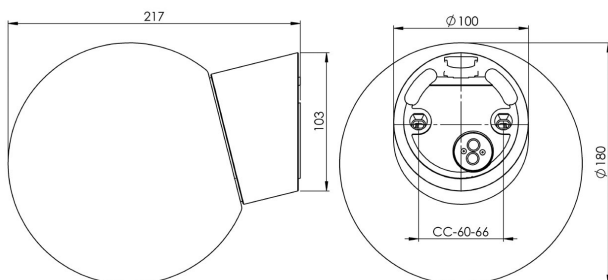

Specifikation

| | |
|----------------|-------------------------|
| Sockelmateriäl | Porslin |
| Lamphållare | E27 |
| Ljuskälla | E27, max 75W (ej inkl.) |
| Spänning | 230V |
| Montering | Vägg |
| Sockelfärg | Svart NCS S 9000-N |
| Skyddsklass | II |
| D-klassad | Nej |
| Kapslingsklass | IP54 |
| Energiklass | - |
| T _a | -30 - +25 |
| Höjd | 222 mm |
| Diameter Ø | 180 mm |
| Glas | Klarglas |
| Glasgänga | 84,5 mm |
| Vikt | 1,175 kg |
| Design | Ifö Electric |

Teknisk information

Silikontätning mellan glas och sockel. Två Ø 5mm hål för montage. CC-mått 60-66 mm. En kabelgenomföring i botten med uttag för två nätkablar. Kopplingsplintar för anslutning av max 2 x 2,5 mm². Överkoppling är möjlig. Bottengenomföring, en brytvägg (kräver tätningssats vid användande för att behålla IP-klassning). Petskydd och skydd mot strilande vatten från alla vinklar. Vinklad 14 grader.