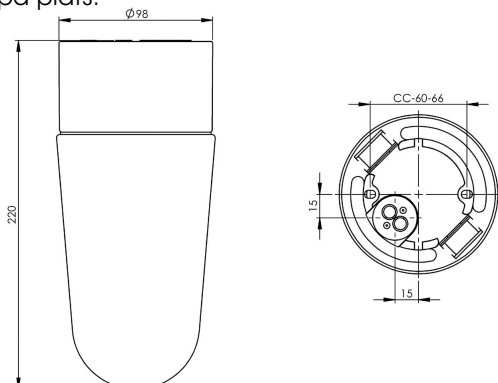

### Specifikation

Sockelmaterial	Porslin
Lamphållare	E27
Ljuskälla	E27, max 75W (ej inkl.)
Spänning	230V
Montering	Tak/vägg
Sockelfärg	Svart NCS S 9000-N
Skyddsklass	II
D-klassad	Ja
Kapslingsklass	IP54
Energiklass	-
T <sub>a</sub>	-30 - +25
Höjd	220 mm
Diameter Ø	98 mm
Glas	Klarglas
Glasgänga	84,5 mm
Vikt	0,94 kg
Design	Ifö Electric

### Teknisk information

Silikontätning mellan glas och sockel. Två Ø 5mm hål för montage. CC-mått 60-66 mm. En kabelgenomföring i botten med uttag för två nätkablar. Fyra polskruvar för anslutning av max 2 x 2,5 mm<sup>2</sup>. Överkoppling är möjlig. Bottengenomföring, två brytväggar (kräver tätningssats vid användning, art nr: 52770). Petskydd och skydd mot strilande vatten från alla vinklar. Våra kupor är alla unika, mindre variationer kan förekomma. Tillåten för användning i miljöer där en ansamling av icke-ledande damm på armaturen kan förväntas.