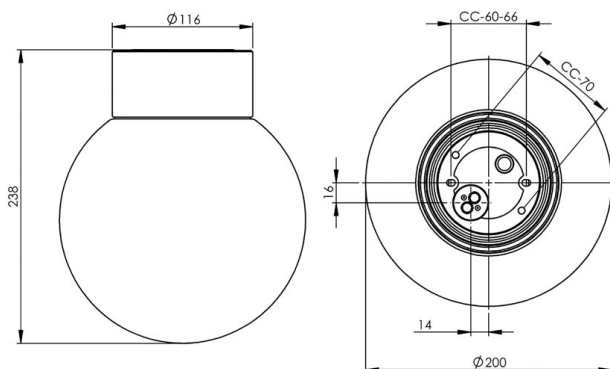

Specifikation

| | |
|----------------|-------------------------|
| Sockelmaterial | Porslin |
| Lamphållare | E27 |
| Ljuskälla | E27, max 75W (ej inkl.) |
| Spänning | 230V |
| Montering | Tak/vägg |
| Sockelfärg | Svart NCS S 9000-N |
| Skyddsklass | II |
| D-klassad | Nej |
| Kapslingsklass | IP54 |
| Energiklass | - |
| T _a | -30 - +25 |
| Höjd | 238 mm |
| Diameter Ø | 200 mm |
| Glas | Klarglas |
| Glasgänga | 99 mm |
| Vikt | 1,36 kg |
| Design | Ifö Electric |

Teknisk information

Silikontätning mellan glas och sockel. Två Ø 5mm hål för montage. CC-mått 60-66 mm, alternativt 70 mm. En kabelgenomföring i botten med uttag för två nätkablar. Två polskruvar för anslutning av max 3 x 2,5 mm². Överkoppling är möjlig. Bottengenomföring. Petskydd och skydd mot strilande vatten från alla vinklar. Våra kupor är alla unika, mindre variationer kan förekomma.