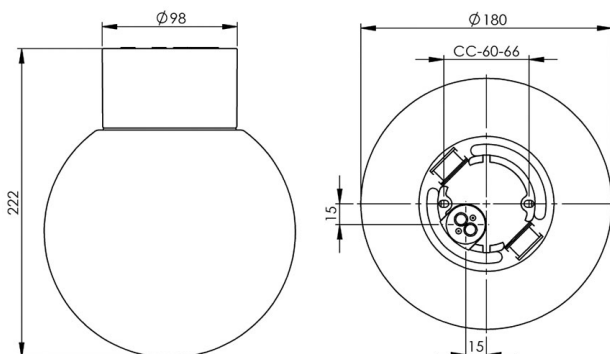

Specifikation

Sockelmaterial	Porslin
Lamphållare	E27
Ljuskälla	E27, max 75W (ej inkl.)
Spänning	230V
Montering	Tak/vägg
Sockelfärg	Svart NCS S 9000-N
Skyddsklass	II
D-klassad	Ja
Kapslingsklass	IP54
Energiklass	-
T _a	-30 - +25
Höjd	222 mm
Diameter Ø	180 mm
Glas	Blank opal
Glasgänga	84,5 mm
Vikt	1,175 kg
Design	Ifö Electric

Teknisk information

Silikontätning mellan glas och sockel. Två Ø 5mm hål för montage. CC-mått 60-66 mm. En kabelgenomföring i botten med uttag för två nätkablar. Två polskruvar för anslutning av max 3 x 2,5 mm². Överkoppling är möjlig. Bottengenomföring, två brytväggar (kräver tätningssats vid användande för att behålla IP-klassning). Petskydd och skydd mot strilande vatten från alla vinklar. Våra kupor är alla unika, mindre variationer kan förekomma. Tillåten för användning i miljöer där en ansamling av icke-ledande damm på armaturen kan förväntas.