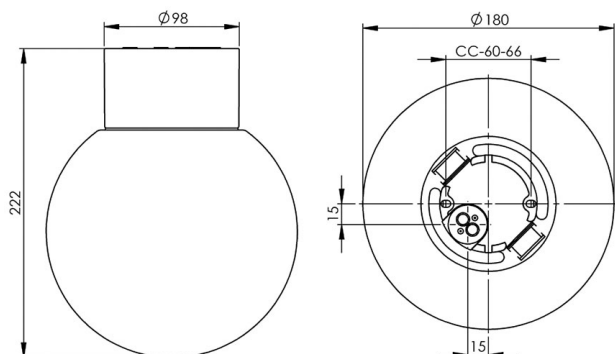

Specifikation

Sockelmaterial	Porslin
Lamphållare	E27
Ljuskälla	E27, max 75W (ej inkl.)
Spänning	230V
Montering	Tak/vägg
Sockelfärg	Svart NCS S 9000-N
Skyddsklass	II
D-klassad	Ja
Kapslingsklass	IP54
Energiklass	-
T _a	-30 - +25
Höjd	222 mm
Diameter Ø	180 mm
Glas	Klarglas
Glasgänga	84,5 mm
Vikt	1,18 kg
Design	Ifö Electric

Teknisk information

Silikontätning mellan glas och sockel. Två Ø 5mm hål för montage. CC-mått 60-66 mm. En kabelgenomföring i botten med uttag för två nätkablar. Två polskruvar för anslutning av max 3 x 2,5 mm². Överkoppling är möjlig. Bottengenomföring, två brytväggar (kräver tätningssats vid användande för att behålla IP-klassning). Petskydd och skydd mot strilande vatten från alla vinklar. Våra kupor är alla unika, mindre variationer kan förekomma. Tillåten för användning i miljöer där en ansamling av icke-ledande damm på armaturen kan förväntas.