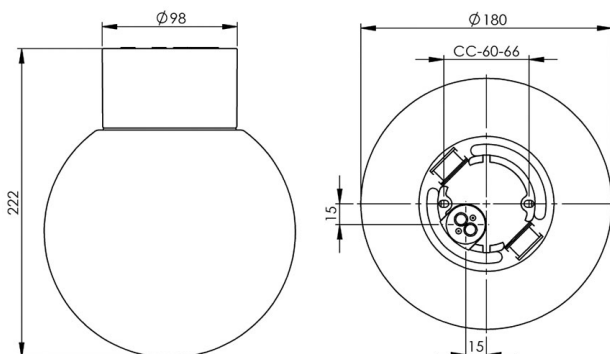

### Specifikation

Sockelmaterial	Porslin
Lamphållare	E 27
Ljuskälla	E27, max 75W (ej inkl.)
Spänning	230V
Montering	Tak/vägg
Sockelfärg	Vit NCS S 1502-G50Y
Skyddsklass	II
D-klassad	Ja
Kapslingsklass	IP54
Energiklass	-
T <sub>a</sub>	-30 - +25
Höjd	222 mm
Diameter Ø	180 mm
Glas	Matt opal
Glasgänga	84,5 mm
Vikt	1,18 kg
Design	Ifö Electric

### Teknisk information

Silikontätning mellan glas och sockel. Två Ø 5mm hål för montage. CC-mått 60-66 mm. En kabelgenomföring i botten med uttag för två nätkablar. Två polskruvar för anslutning av max 3 x 2,5 mm<sup>2</sup>. Överkoppling är möjlig. Bottengenomföring, två brytväggar (kräver tätningssats vid användande för att behålla IP-klassning). Petskydd och skydd mot strilande vatten från alla vinklar. Tillåten för användning i miljöer där en ansamling av icke-ledande damm på armaturen kan förväntas.