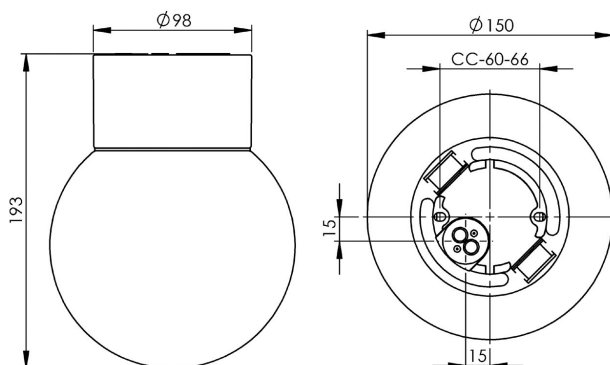

Specifikation

Sockelmaterial	Porslin
Lamphållare	E27
Ljuskälla	E27, max 75W (ej inkl.)
Spänning	230V
Montering	Tak/vägg
Sockelfärg	Vit NCS S 1502-G50Y
Skyddsklass	II
D-klassad	Ja
Kapslingsklass	IP54
Energiklass	-
T _a	-30 - +25
Höjd	193 mm
Diameter Ø	150 mm
Glas	Blank opal
Glasgänga	84,5 mm
Vikt	0,98 kg
Design	Ifö Electric

Teknisk information

Silikontätning mellan glas och sockel. Två Ø 5mm hål för montage. CC-mått 60-66 mm. En kabelgenomföring i botten med uttag för två nätkablar. Två polskruvar för anslutning av max 3 x 2,5 mm². Överkoppling är möjlig. Bottengenomföring, två brytväggar (kräver tätningssats vid användande för att behålla IP-klassning). Petskydd och skydd mot strilande vatten från alla vinklar. Våra kupor är alla unika, mindre variationer kan förekomma. Tillåten för användning i miljöer där en ansamling av icke-ledande damm på armaturen kan förväntas.