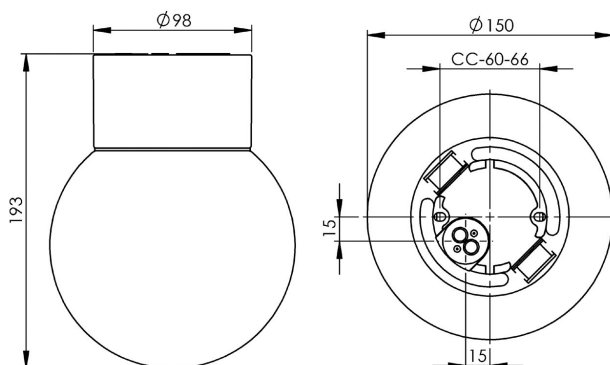

Specifikation

Sockelmaterial	Porslin
Lamphållare	E27
Ljuskälla	E27, max 75W (ej inkl.)
Spänning	230V
Montering	Tak/vägg
Sockelfärg	Vit NCS S 1502-G50Y
Skyddsklass	II
D-klassad	Ja
Kapslingsklass	IP54
Energiklass	-
T _a	-30 - +25
Höjd	193 mm
Diameter Ø	150 mm
Glas	Klarglas
Glasgänga	84,5 mm
Vikt	0,98 kg
Design	Ifö Electric

Teknisk information

Silikontätning mellan glas och sockel. Två Ø 5mm hål för montage. CC-mått 60-66 mm. En kabelgenomföring i botten med uttag för två nätkablar. Två polskruvar för anslutning av max 3 x 2,5 mm². Överkoppling är möjlig. Bottengenomföring, två brytväggar (kräver tätningssats vid användande för att behålla IP-klassning). Petskydd och skydd mot strilande vatten från alla vinklar. Våra kupor är alla unika, mindre variationer kan förekomma. Tillåten för användning i miljöer där en ansamling av icke-ledande damm på armaturen kan förväntas.