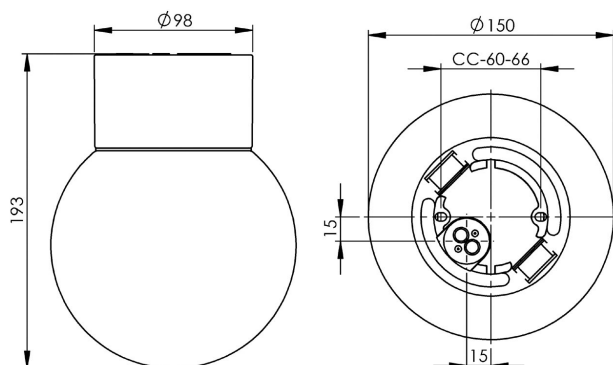

Specifikation

Sockelmaterial	Porslin
Lamphållare	E 27
Ljuskälla	E27, max 75W (ej inkl.)
Spänning	230V
Montering	Tak/vägg
Sockelfärg	Svart NCS S 9000-N
Skyddsklass	II
D-klassad	Ja
Kapslingsklass	IP54
Energiklass	-
T _a	-30 - +25
Höjd	193 mm
Diameter Ø	150 mm
Glas	Matt opal
Glasgänga	84,5 mm
Vikt	0,98 kg
Design	Ifö Electric

Teknisk information

Silikontätning mellan glas och sockel. Två Ø 5mm hål för montage. CC-mått 60-66 mm. En kabelgenomföring i botten med uttag för två nätkablar. Två polskruvar för anslutning av max 3 x 2,5 mm². Överkoppling är möjlig. Bottengenomföring, två brytväggar (kräver tätningssats vid användande för att behålla IP-klassning). Petskydd och skydd mot strilande vatten från alla vinklar. Tillåten för användning i miljöer där en ansamling av icke-ledande damm på armaturen kan förväntas.