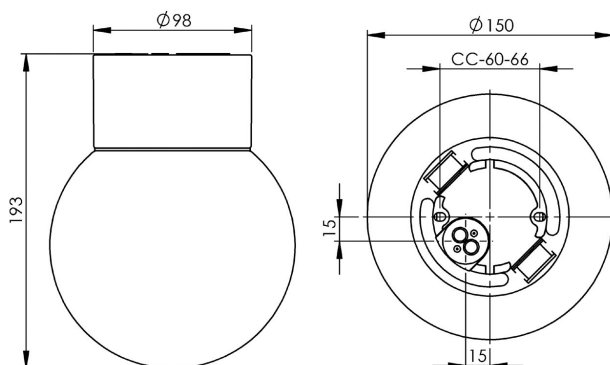

### Specifikation

Sockelmaterial	Porslin
Lamphållare	E 27
Ljuskälla	E27, max 75W (ej inkl.)
Spänning	230V
Montering	Tak/vägg
Sockelfärg	Vit NCS S 1502-G50Y
Skyddsklass	II
D-klassad	Ja
Kapslingsklass	IP54
Energiklass	-
T <sub>a</sub>	-30 - +25
Höjd	193 mm
Diameter Ø	150 mm
Glas	Matt opal
Glasgänga	84,5 mm
Vikt	0,98 kg
Design	Ifö Electric

### Teknisk information

Silikontätning mellan glas och sockel. Två Ø 5mm hål för montage. CC-mått 60-66 mm. En kabelgenomföring i botten med uttag för två nätkablar. Två polskruvar för anslutning av max 3 x 2,5 mm<sup>2</sup>. Överkoppling är möjlig. Bottengenomföring, två brytväggar (kräver tätningssats vid användande för att behålla IP-klassning). Petskydd och skydd mot strilande vatten från alla vinklar. Tillåten för användning i miljöer där en ansamling av icke-ledande damm på armaturen kan förväntas.