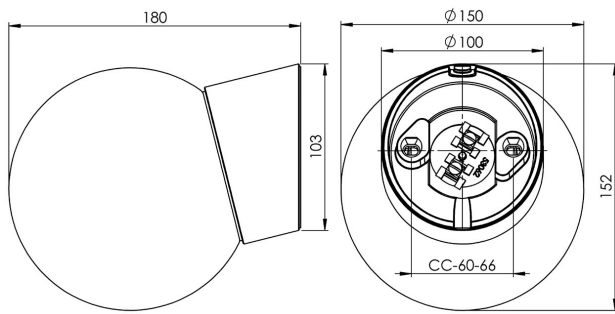

** Enheten bör under inga omständigheter anslutas till samma fas som en magnetisk ballast eller annan äldre lysrörsarmaturer då dessa armaturer kan generera överspänningstransienter utanför regleringsstandarder inom EU vid av eller påslag. Armaturen kan ta permanent skada eller helt sluta fungera vid sådan inkoppling.

Om armaturen modifieras skall Ifö Electric inte längre hållas ansvarig för säkerheten. Ansvarig för modifieringen skall då anses vara tillverkare. Vi reserverar oss för eventuella fel i texten samt förbehåller oss rätten till förändringar av de tekniska specifikationerna (utan föregående avisering).