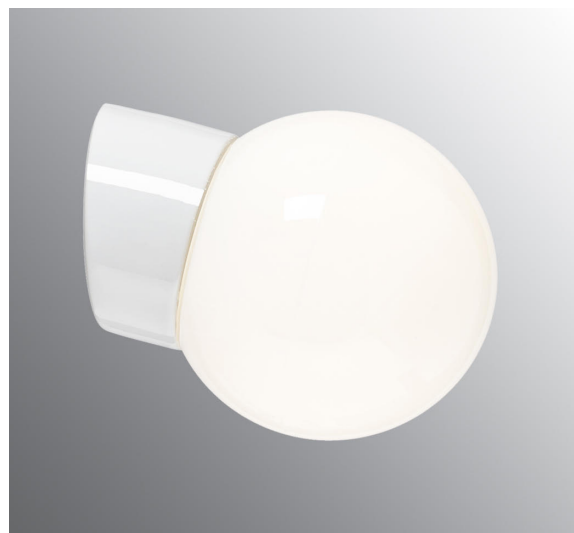

## Classic Glob 150 LED

Classicserien är vår trotjänare i sortimentet. Idealiska i de flesta utrymmen där funktion och tidlös formgivning är nyckelord. Classic Glob finns i flera olika kombinationer och går också att få med grå eller brun sockel.

### Specifikation

Sockelmaterial	Porslin
Ljuskälla	LED-modul, 8W **
Armatyr lm	687lm
Lm ljuskälla	790lm
Color temp.	3000K
MacAdam	3
Livslängd	50 000 h
Ra (CRI)	Min 90
Dimbar	Ja
Spänning	230V
Montering	Vägg
Sockelfärg	Vit NCS S 1502-G50Y
Skyddsklass	I
D-klassad	Nej
Kapslingsklass	IP20
Energiklass	F
T <sub>a</sub>	-30 - +25
Höjd	180
Diameter Ø	150
Glas	Blank opal
Glasgänga	84,5 mm
Vikt	0,98 kg
Design	Ifö Electric

### Installation

Fäst armaturen på vägg med lämpliga skruvar. Anslut ledarna till kopplingsplinten. Skruva fast LED-modulen och sätt sedan på kupan genom att skruva den medsols, se till att packningen mellan glas och sockel sitter på plats.